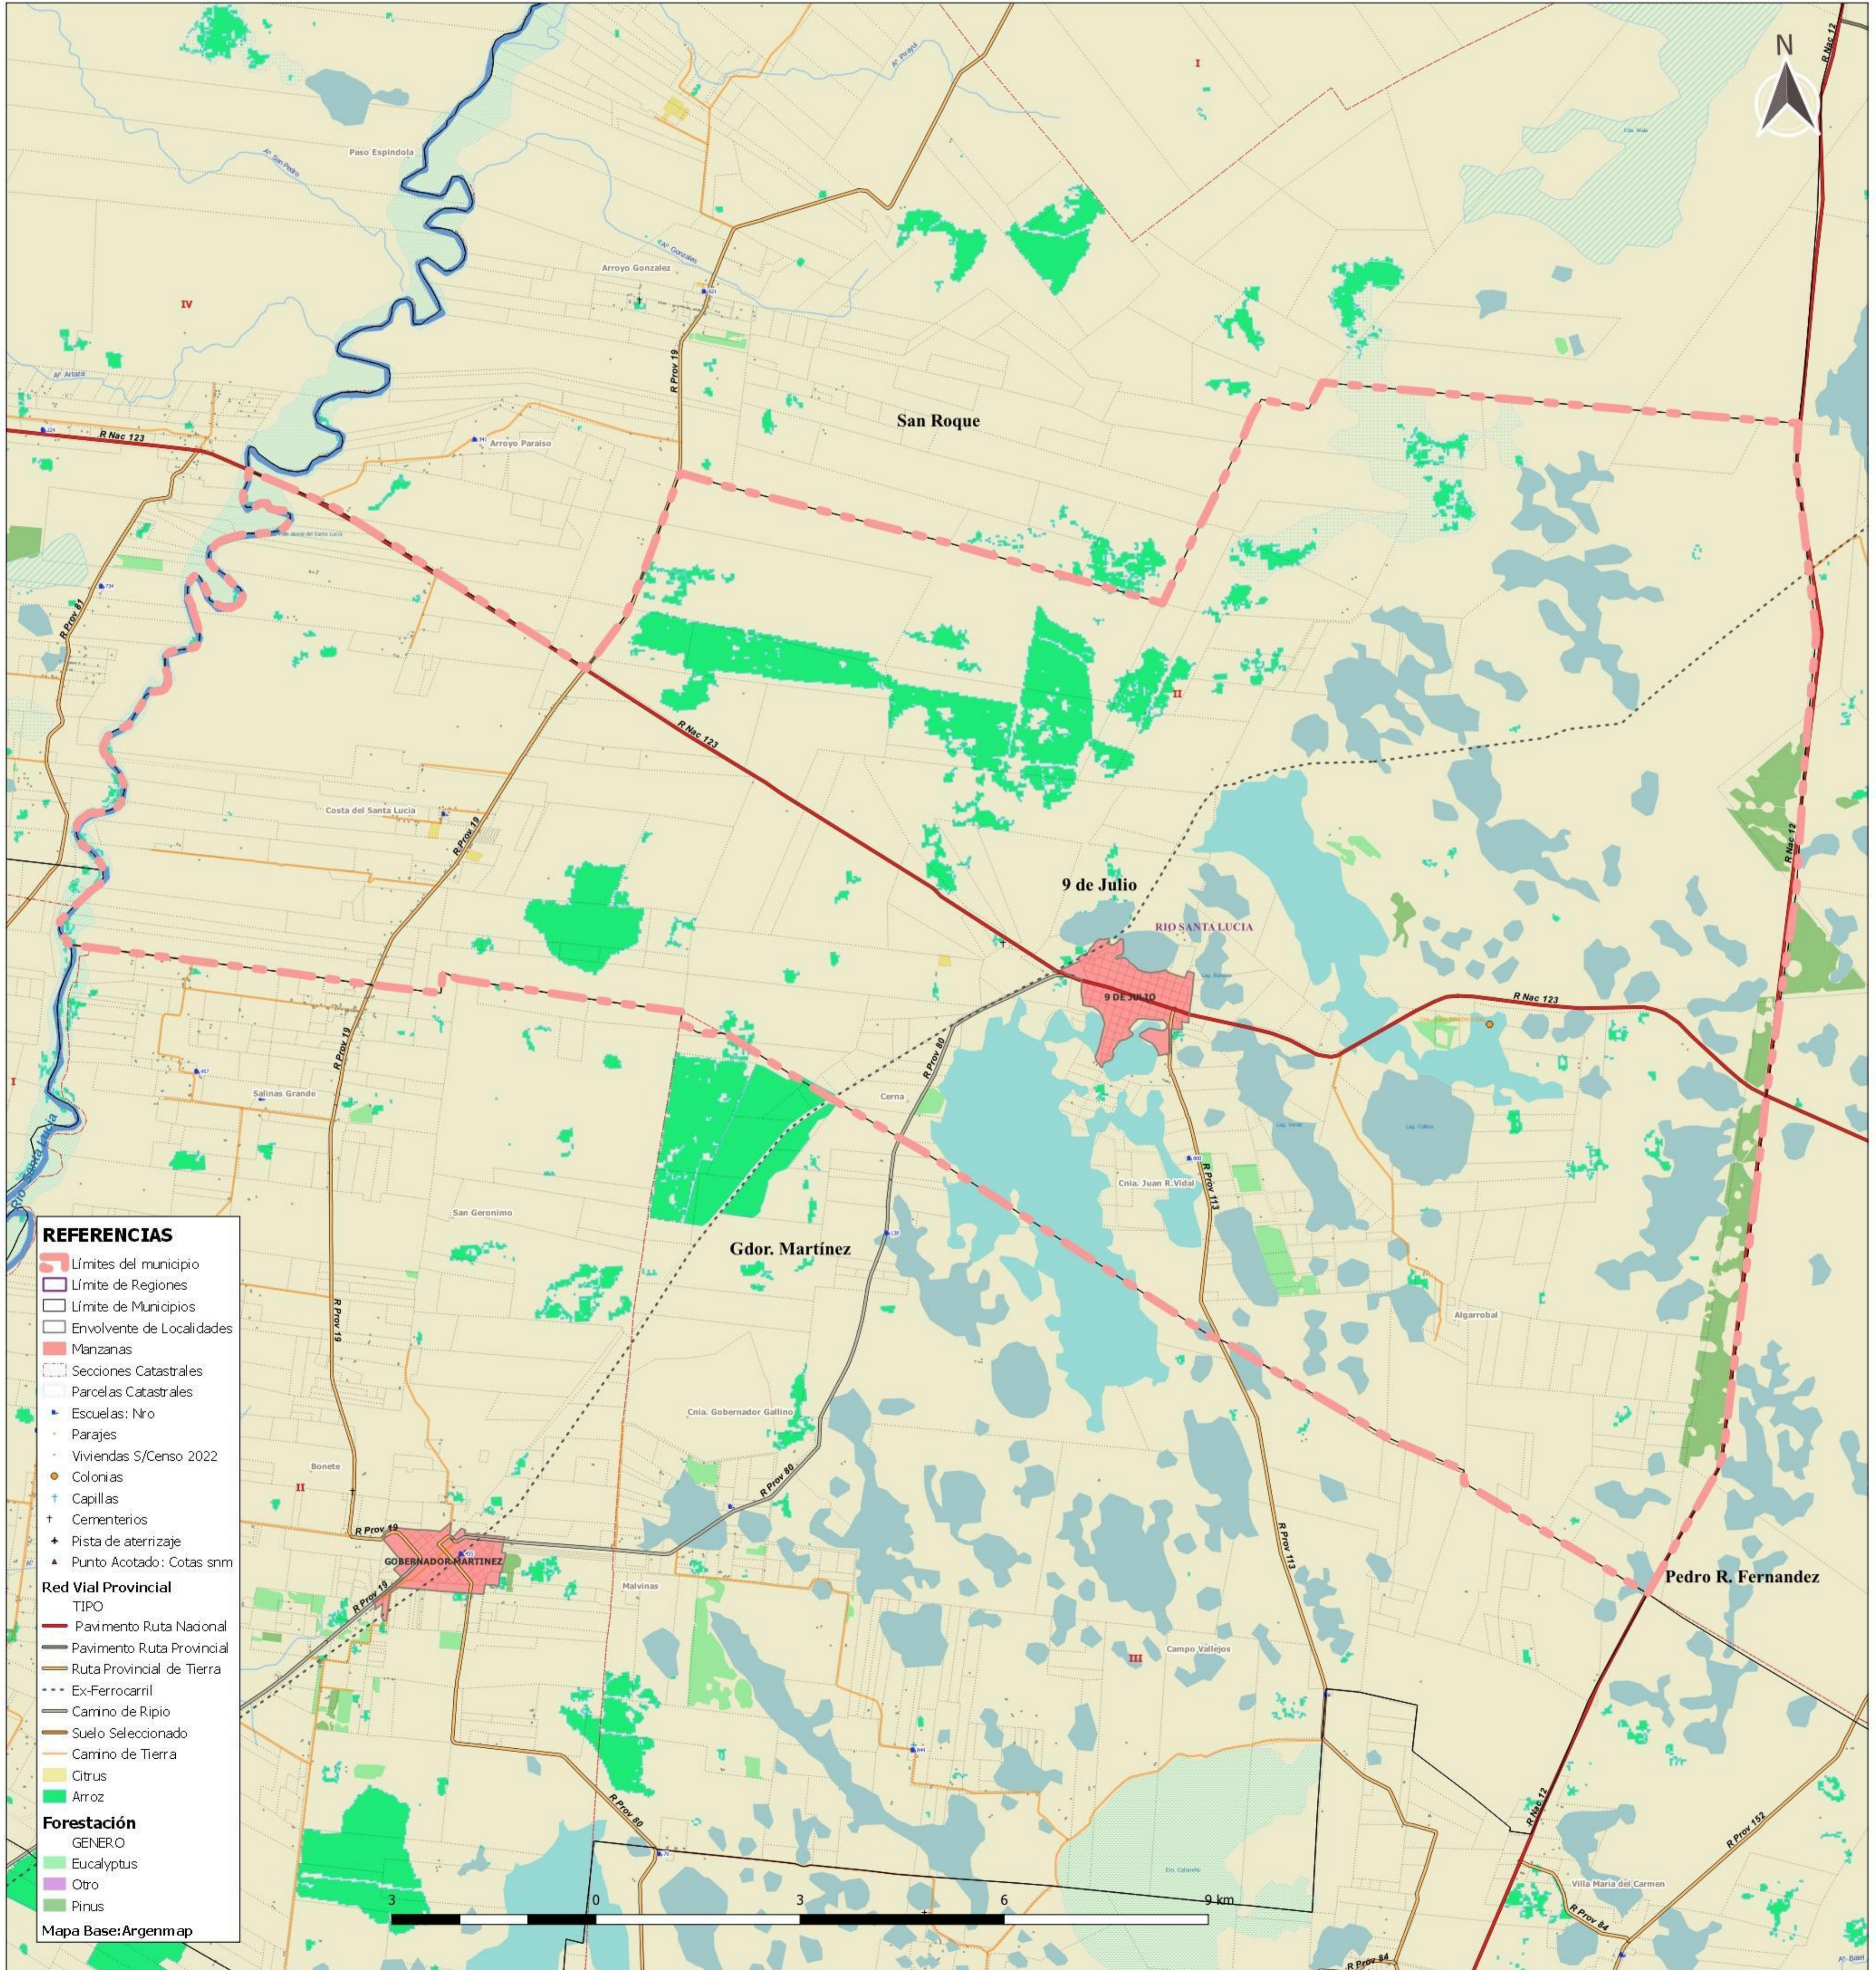

**Región: 04 - Río Santa Lucía -
Municipio: 9 de Julio**

REFERENCIAS

- Límites del municipio
- Límite de Regiones
- Límite de Municipios
- Envoltente de Localidades
- Manzanas
- Secciones Catastrales
- Parcelas Catastrales
- Escuelas: Nro
- Parajes
- Viviendas S/Censo 2022
- Colonias
- Capillas
- Cementerios
- Pista de aterrizaje
- Punto Acotado: Cotas snm

Red Vial Provincial

TIPO

- Pavimento Ruta Nacional
- Pavimento Ruta Provincial
- Ruta Provincial de Tierra
- Ex-Ferrocarril
- Camino de Ripio
- Suelo Seleccionado
- Camino de Tierra
- Citrus
- Arroz

Forestación

GENERO

- Eucalyptus
- Otro
- Pinus

Mapa Base: Argenmap